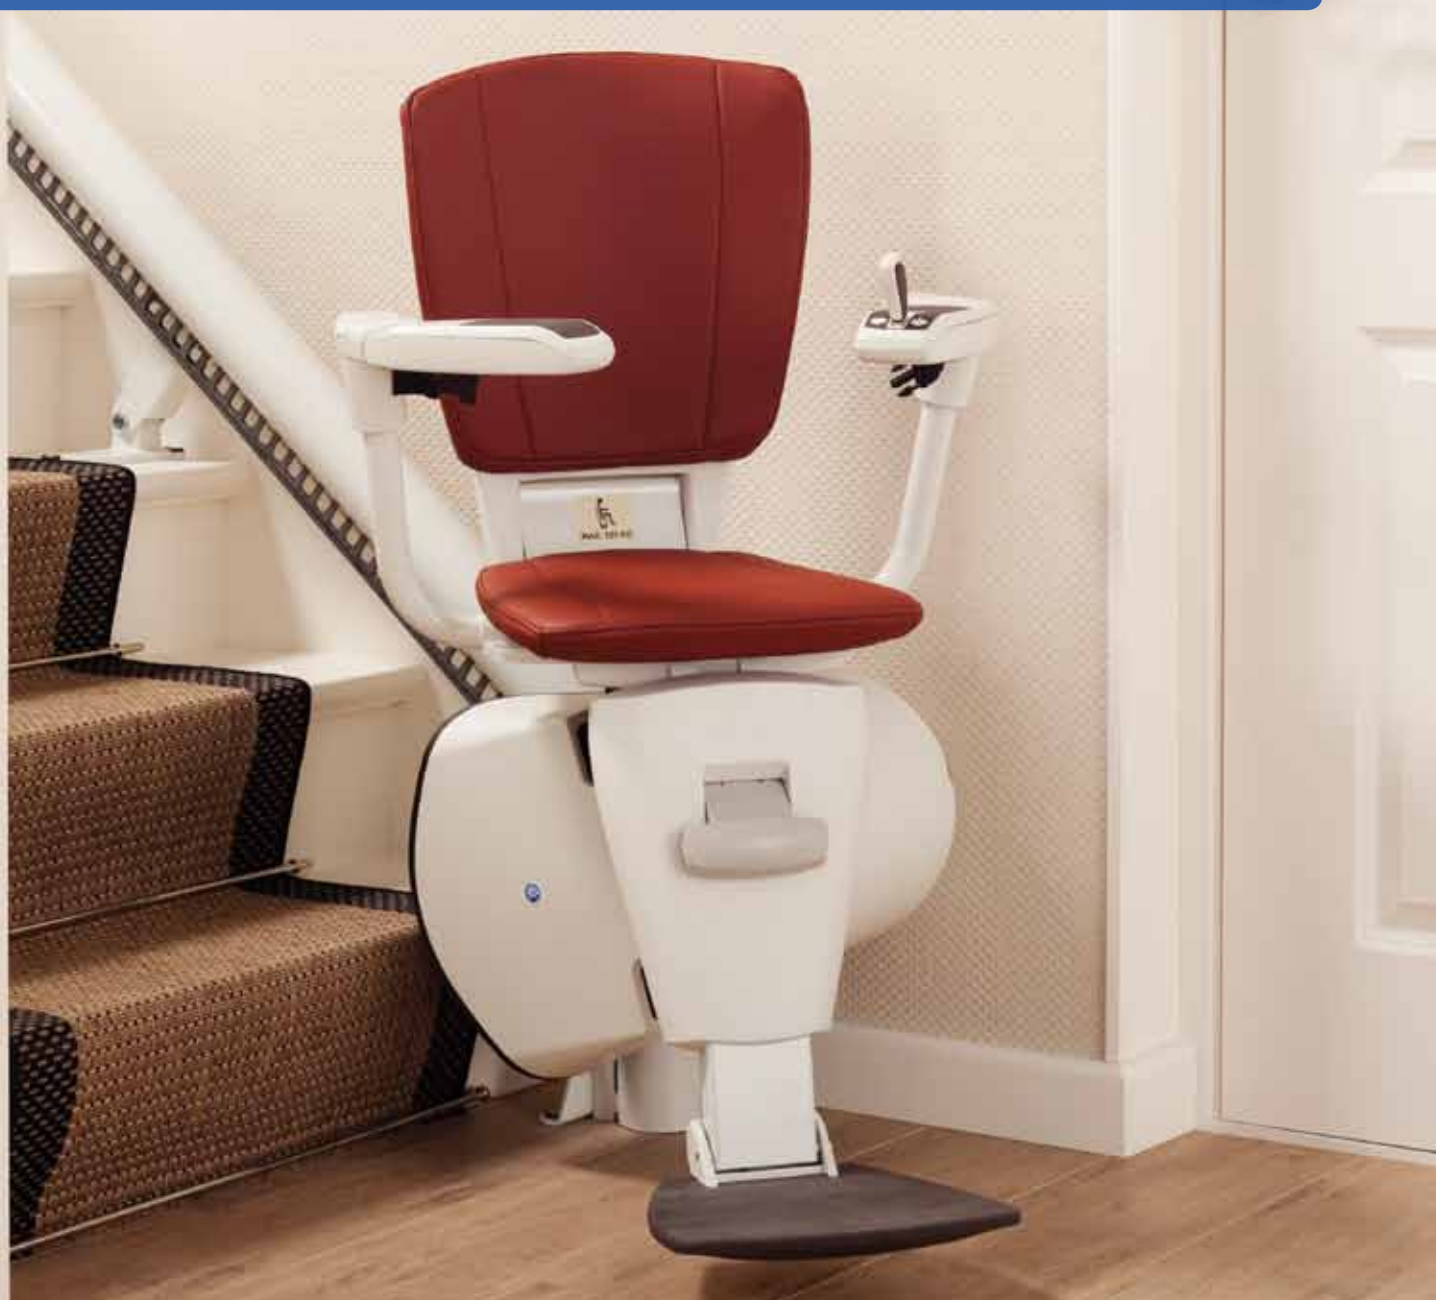

Monte-escalier Flow2

POUR DES ESCALIERS DROITS ET COURBÉS

Access BDD est l'un des principaux fournisseurs européens de monte-escaliers, de plates-formes élévatrices et d'ascenseurs privés.