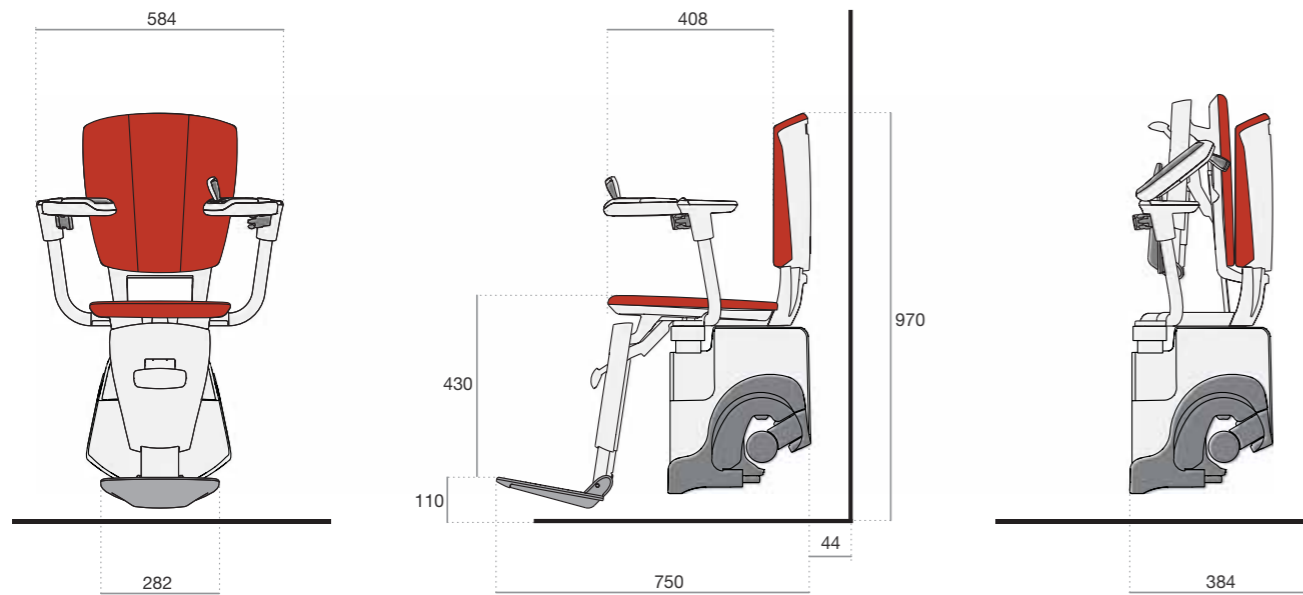

Caractéristiques techniques

CERTIFIÉ AUX NORMES EUROPÉENES EN VIGUEUR

Spécifications

Vitesse :	Max 0,15 m/s
Type d'entraînement :	Crémaillère et pignons
Puissance du Moteur :	350 W – Moteur d'entraînement 350 W – Moteur Horizontal
Capacité de charge :	125 kg
Batteries :	2 batteries de 12 V ; totale 24 V
Fonctionnement :	Joystick de contrôle en standard
Inclinaison d'escalier :	Jusqu'à 70°
Certification :	Directive Machines 2006/42/CE et Norme de Sécurité EN 81-40
Arrêt automatique :	Oui
Repose-pied :	Oui
Ceinture de sécurité rétractable :	Oui

A propos de Access BDD

30 ANS D'EXPÉRIENCE

Depuis plus de 30 ans, Access BDD se voue à rendre la vie plus facile à ses clients privés et publics.

Fournisseur de monte-escaliers, de plates-formes inclinées, de plates-formes élévatrices verticales et d'ascenseurs privés, Access BDD estime que la capacité de se déplacer librement ne doit pas être quelque chose que l'on tient pour acquis. Grâce à notre richesse de connaissances et notre expérience, nous sommes devenus l'un des principaux fournisseurs mondiaux de produits d'accessibilité.

Grâce à notre large éventail d'options personnalisables sur tous nos produits, vous pouvez être assuré que votre nouvel appareil sera parfaitement intégré dans votre domicile ou bâtiment.

Grâce à notre vaste patrimoine technique, nos produits sont précisément conçus pour être la référence dans notre secteur tout en se conformant à toutes les directives de sécurité en vigueur. Nos produits sont fabriqués pour être installés rapidement et avec un minimum de désagréments.

“ Le monte-escalier Flow2 est l'un des produits les plus fiables que j'aie eu le plaisir d'utiliser.”

Lorsque vous choisissez un produit Access BDD, vous choisissez :

- une entreprise leader dans son secteur avec une richesse d'expérience
- la sécurité et la fiabilité
- l'innovation technologique