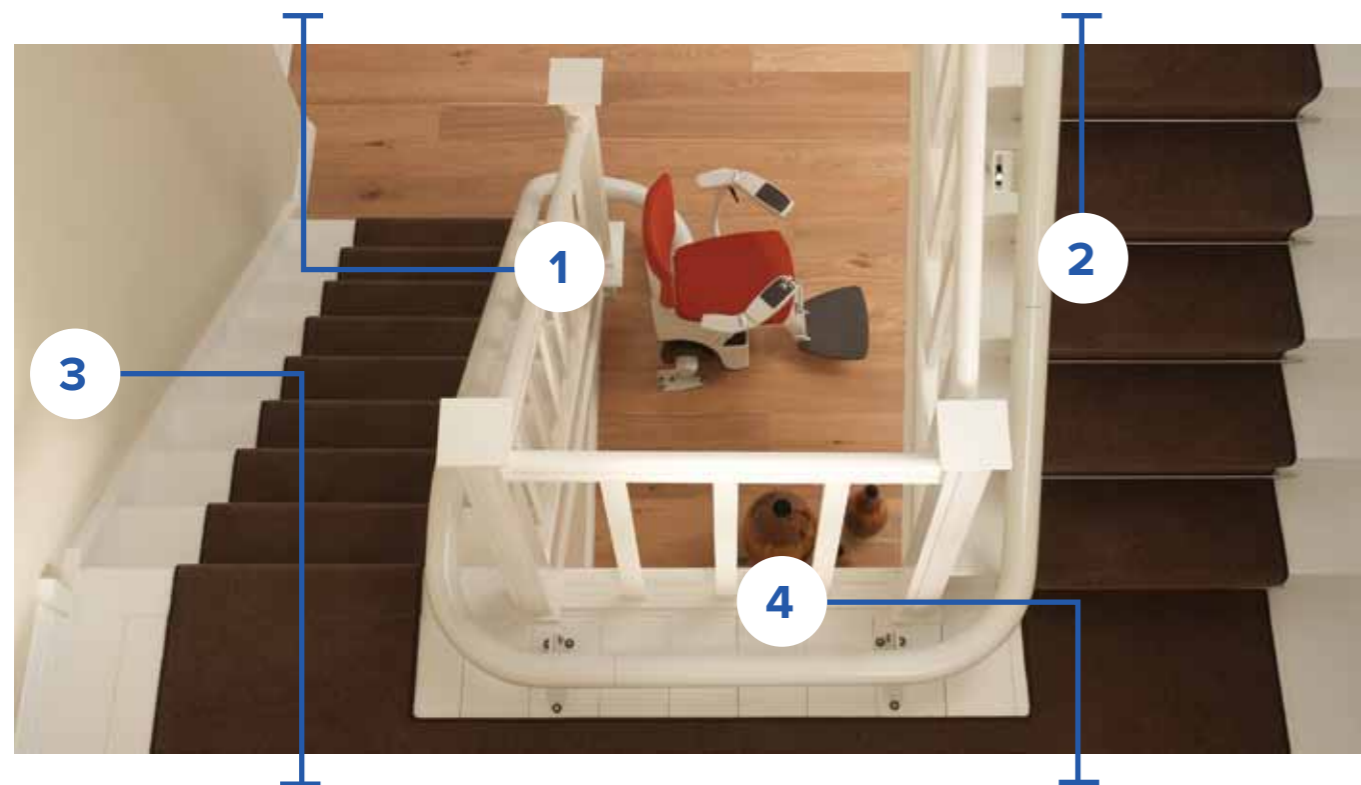

2 Compact et discret

Une fois replié, le Flow2 ne prend que 340mm de largeur, ce qui lui permet de rester hors du passage d'autres utilisateurs de l'escalier. Le Flow2 dispose d'un monorail discret, fabriqué sur mesure, qui suit de près la courbe de votre escalier et peut être monté du côté désiré.

3

1

2

TECHNOLOGIE ASL

PIVOTEMENT AVANCÉ ET TECHNOLOGIE DE MISE À NIVEAU

La «Technologie ASL» permet au Flow2 de pivoter et de rester parfaitement à niveau, tout en étant en mouvement pendant son fonctionnement. En tournant au cours d'un déplacement, vous êtes toujours dans la position la plus sûre et la plus confortable.

Le siège est toujours dans la bonne position pour monter et descendre en toute sécurité.

Le Flow2 pivote pendant sa course, ce qui signifie que monter et descendre du monte-escalier à chaque palier est rapide et facile. En haut de l'escalier, le siège pivote vers le palier facilitant une descente en toute sécurité.

Rail interne ou externe dans les escaliers les plus étroits et les plus raides.

Même dans le cas où l'escalier est étroit et raide, le Flow2 peut être installé au plus près des marches et du côté désiré. Votre escalier restera accessible aux autres membres de votre entourage, grâce à l'encombrement minimal du Flow2.